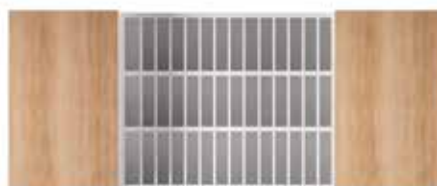

SCONTO
50%

ART. K807
Pensile 40cm
con anta
~~€ 543,00~~
> € 271,50

SCONTO
50%

ART. K808
Pensile a giorno 80cm
porta tinte
~~€ 1.570,00~~
> € 785,00